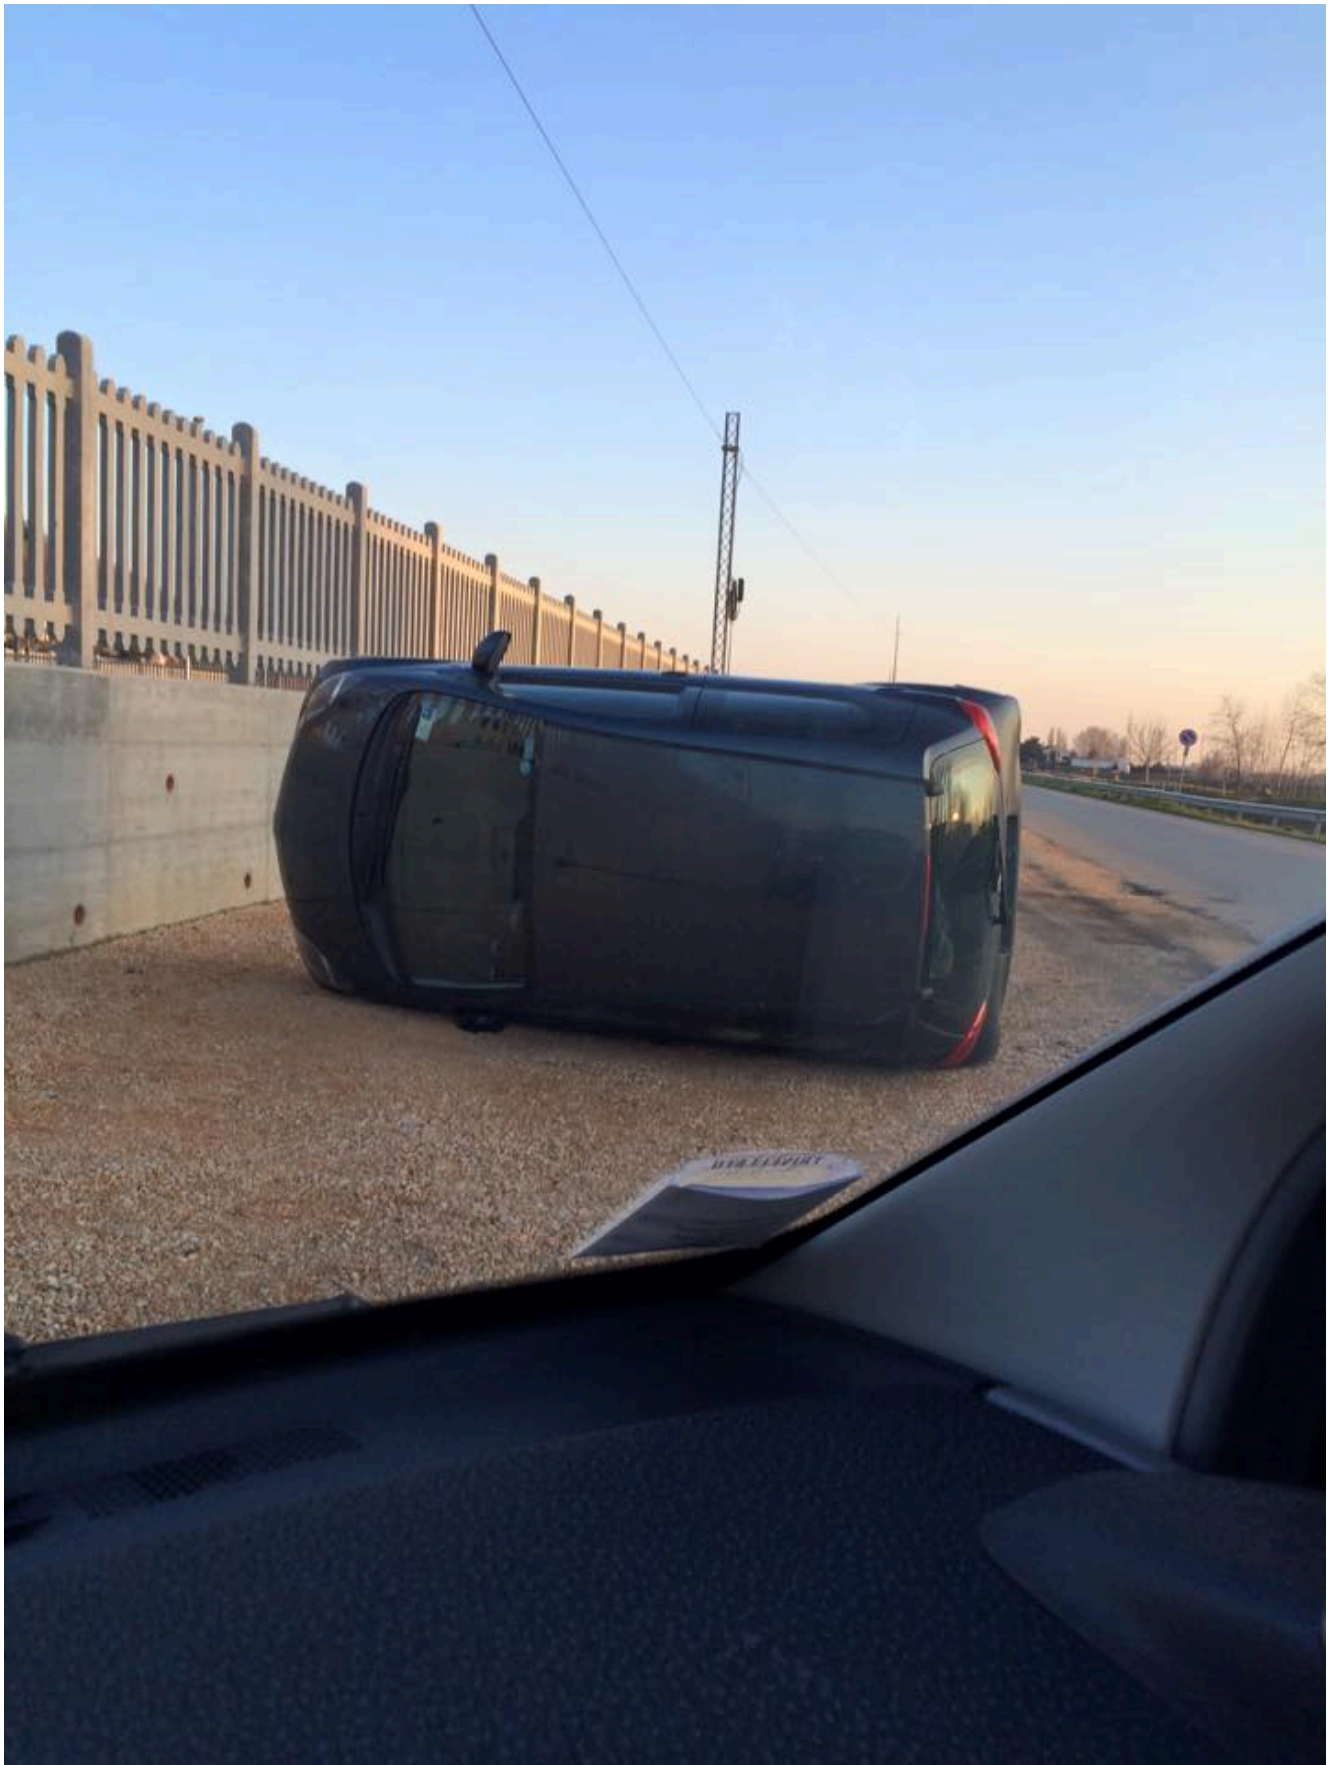

Monselice, nuova auto ribaltata in Campo della Fiera (FOTO)

(L'auto ribaltata stanotte in Campo della Fiera. Foto di Giuseppe Rangon)

Un nuovo atto di **vandalismo** è andato in scena nella notte tra martedì e mercoledì a **Monselice**, in **Campo della Fiera**. Una **Lancia Y10** è stata trovata **ribaltata** stamattina nel parcheggio del centro cittadino. E' il **secondo caso in una settimana**: venerdì scorso un'altra persona aveva lasciato la sua **Toyota** nei pressi della **stazione dei treni**, per poi ritrovarla appoggiata su un fianco la mattina seguente. A questo è probabile che dietro le due azioni ci sia un **gruppo di vandali** con la passione per i ribaltamenti di auto. I **carabinieri** stanno indagando sulla vicenda, mentre gli **abitanti** della città della Rocca chiedono a gran voce l'installazione di **telecamere di sorveglianza** in alcuni punti strategici del centro.

(L'auto ribaltata stanotte in Campo della Fiera a Monselice)

(L'auto ribaltata stanotte in Campo della Fiera a Monselice)

(La Toyota ribaltata venerdì scorso, vicino alla stazione ferroviaria. Foto di Alice Gemo)

(La Toyota ribaltata venerdì scorso, vicino alla stazione ferroviaria. Foto di Alice Gemo)