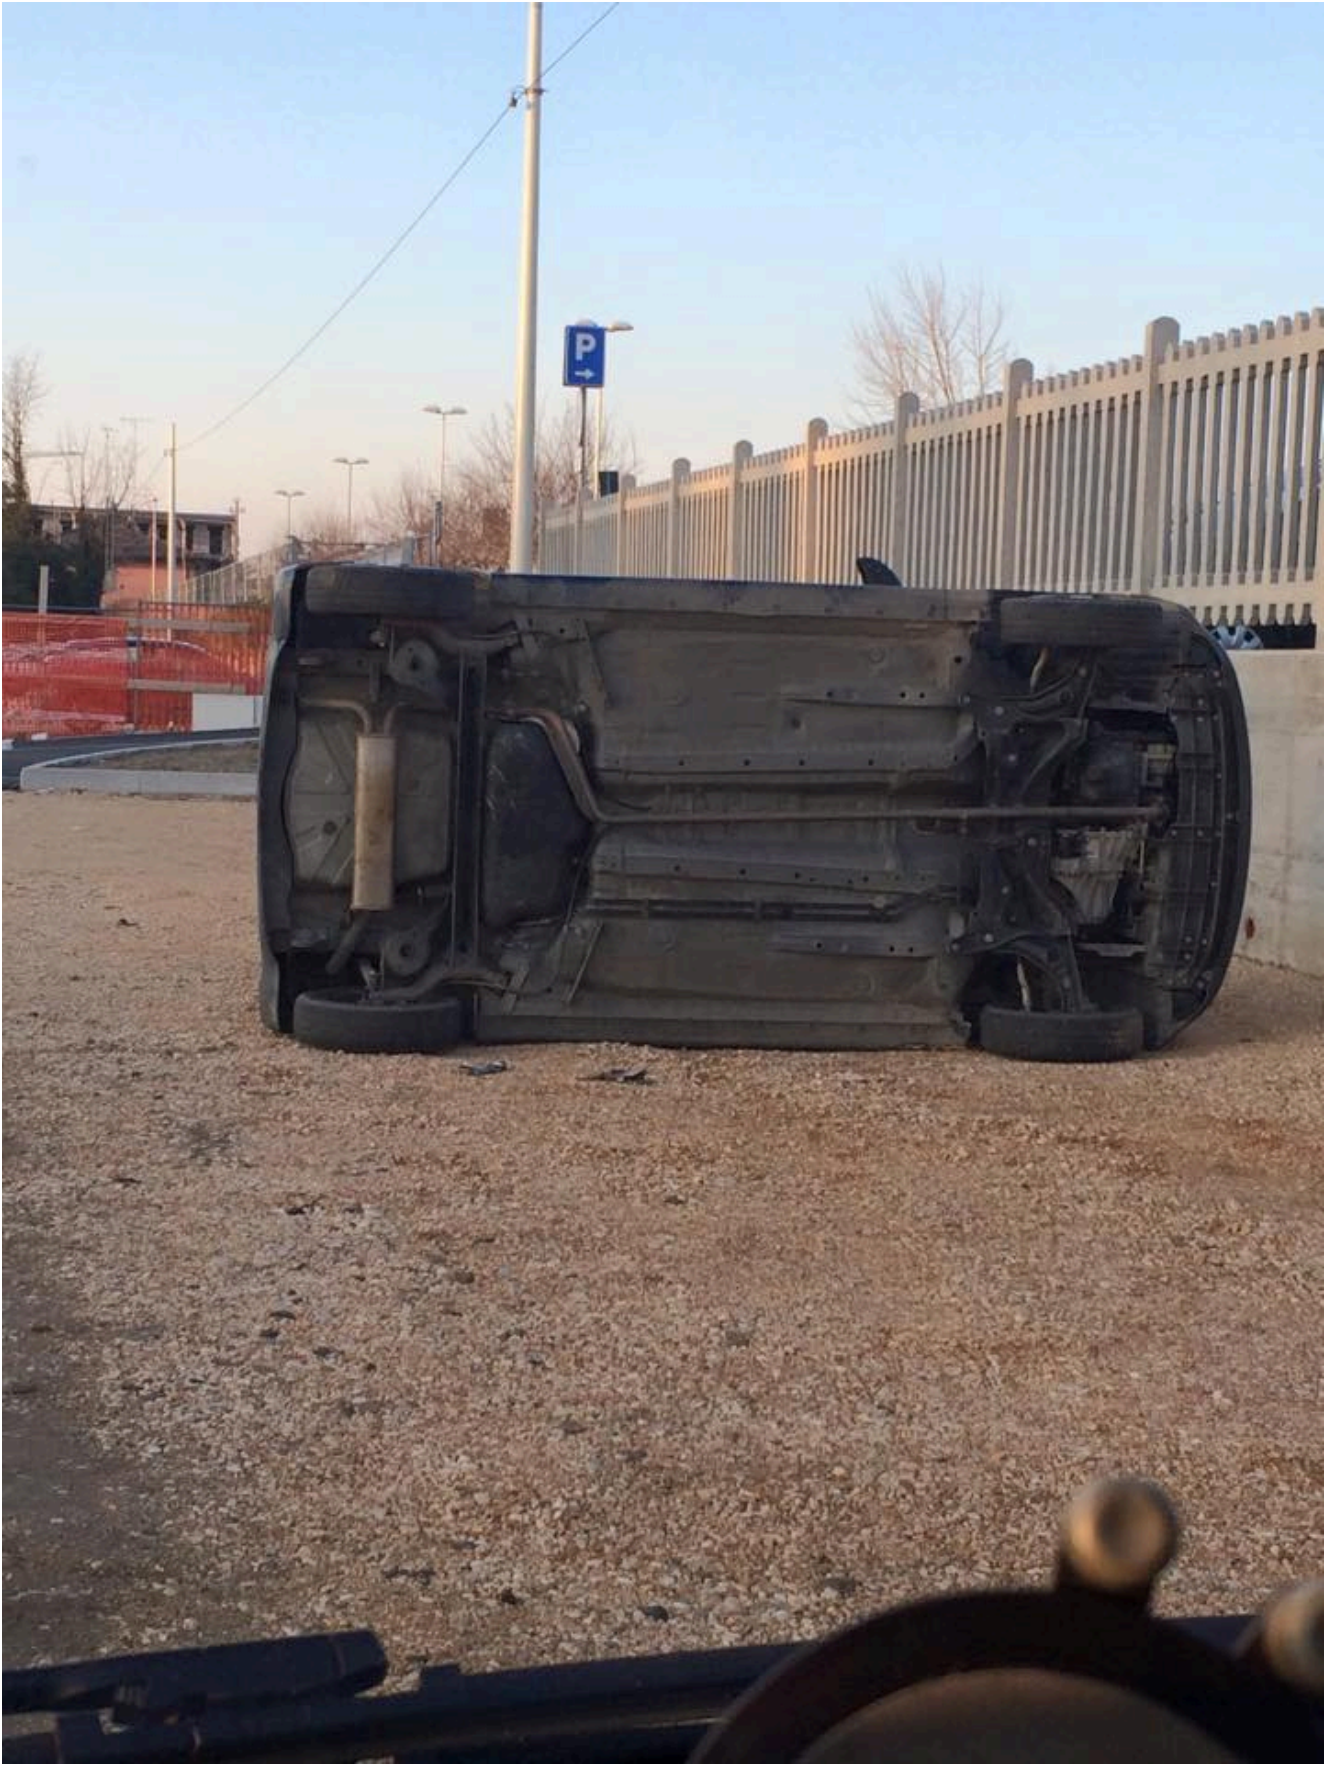

Monselice, nuova auto ribaltata in Campo della Fiera (FOTO)

(L'auto ribaltata stanotte in Campo della Fiera. Foto di Giuseppe Rangon)

Un nuovo atto di **vandalismo** è andato in scena nella notte tra martedì e mercoledì a **Monselice**, in **Campo della Fiera**. Una **Lancia Y10** è stata trovata **ribaltata** stamattina nel parcheggio del centro cittadino. E' il **secondo caso in una settimana**: venerdì scorso un'altra persona aveva lasciato la sua **Toyota** nei pressi della **stazione dei treni**, per poi ritrovarla appoggiata su un fianco la mattina seguente. A questo è probabile che dietro le due azioni ci sia un **gruppo di vandali** con la passione per i ribaltamenti di auto. I **carabinieri** stanno indagando sulla vicenda, mentre gli **abitanti** della città della Rocca chiedono a gran voce l'installazione di **telecamere di sorveglianza** in alcuni punti strategici del centro.

(L'auto ribaltata stanotte in Campo della Fiera a Monselice)

(L'auto ribaltata stanotte in Campo della Fiera a Monselice)

(La Toyota ribaltata venerdì scorso, vicino alla stazione ferroviaria. Foto di Alice Gemo)

(La Toyota ribaltata venerdì scorso, vicino alla stazione ferroviaria. Foto di Alice Gemo)