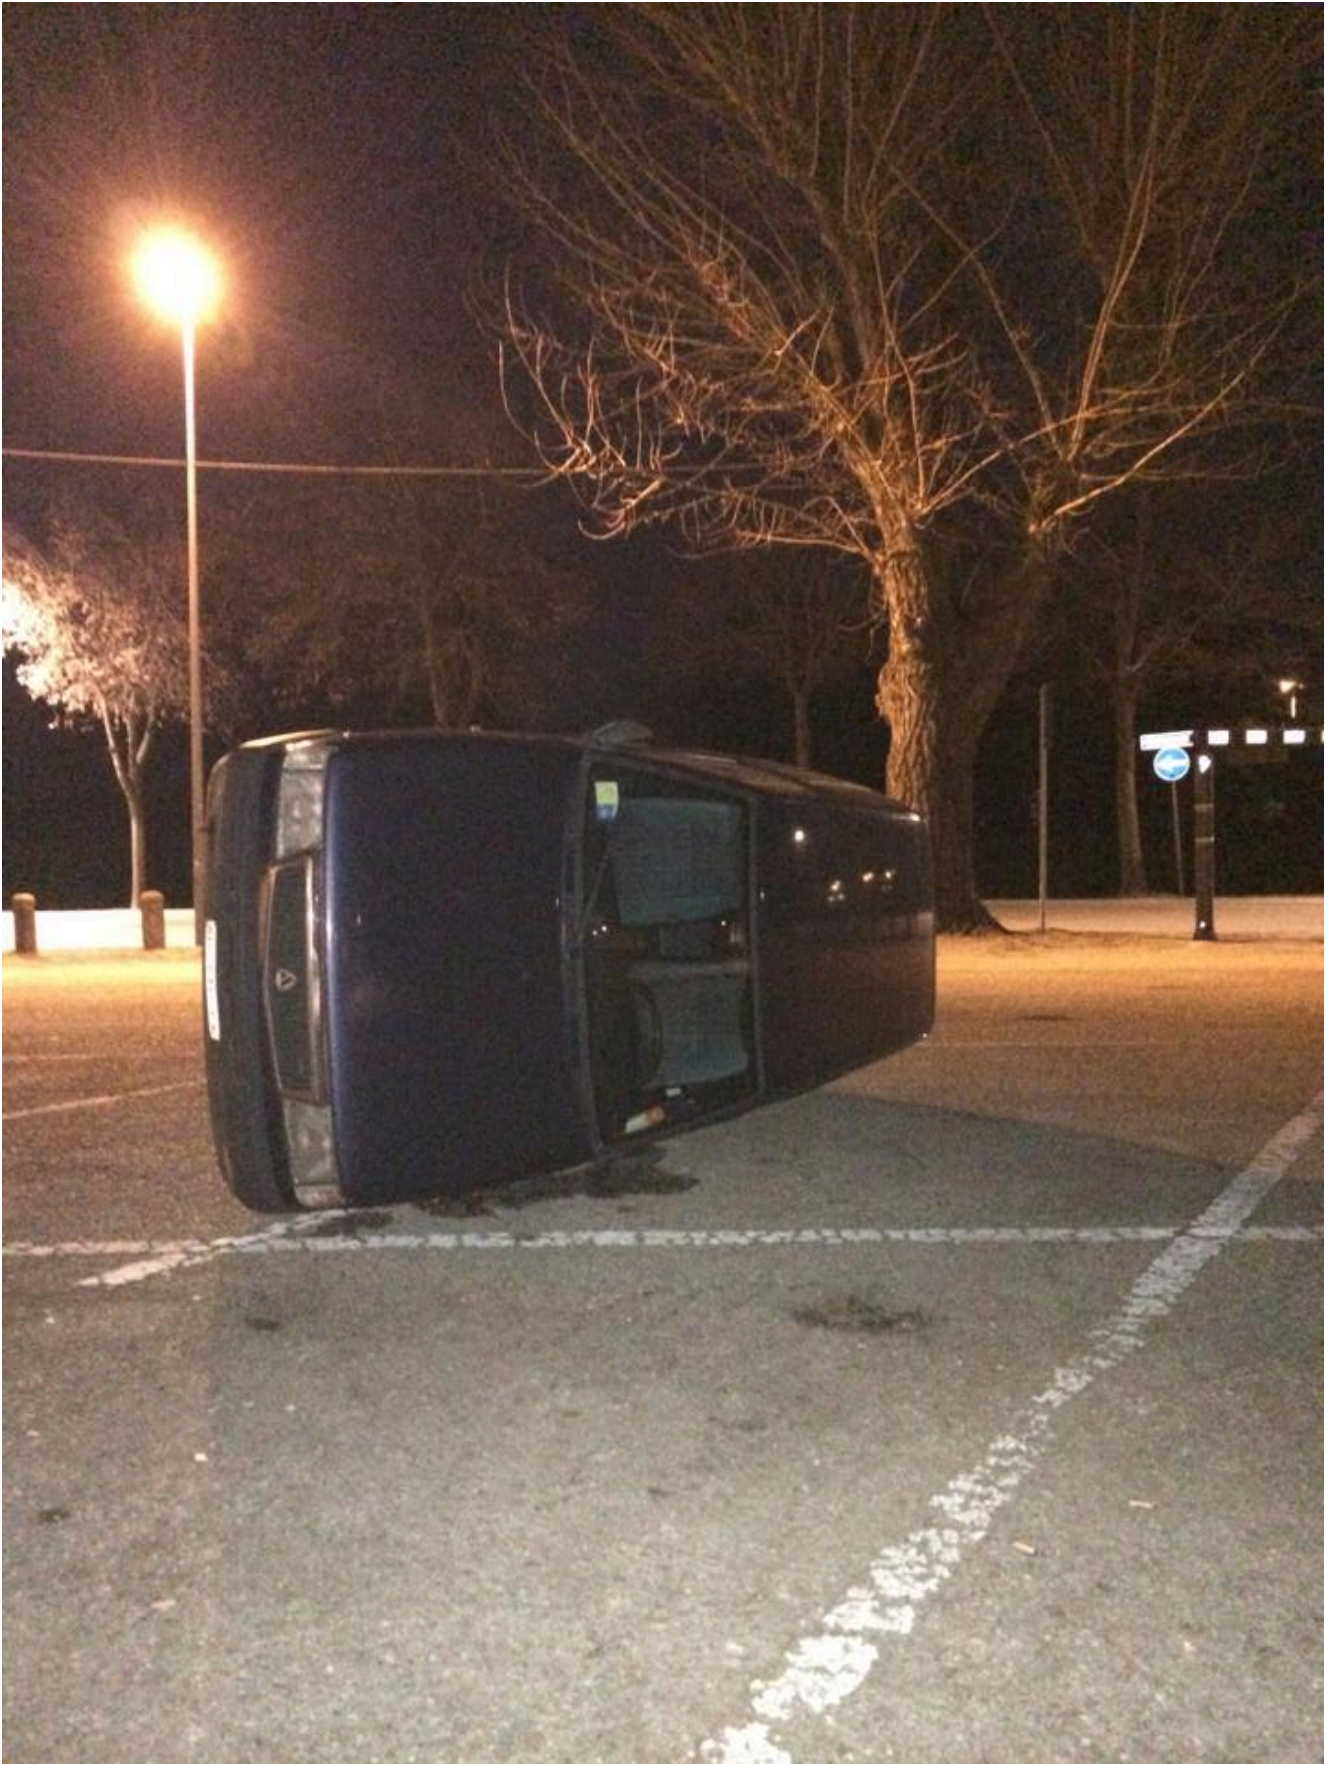

Monselice, nuova auto ribaltata in Campo della Fiera (FOTO)

(L'auto ribaltata stanotte in Campo della Fiera. Foto di Giuseppe Rangon)

Un nuovo atto di **vandalismo** è andato in scena nella notte tra martedì e mercoledì a **Monselice**, in **Campo della Fiera**. Una **Lancia Y10** è stata trovata **ribaltata** stamattina nel parcheggio del centro cittadino. E' il **secondo caso in una settimana**: venerdì scorso un'altra persona aveva lasciato la sua **Toyota** nei pressi della **stazione dei treni**, per poi ritrovarla appoggiata su un fianco la mattina seguente. A questo è probabile che dietro le due azioni ci sia un **gruppo di vandali** con la passione per i ribaltamenti di auto. I **carabinieri** stanno indagando sulla vicenda, mentre gli **abitanti** della città della Rocca chiedono a gran voce l'installazione di **telecamere di sorveglianza** in alcuni punti strategici del centro.

(L'auto ribaltata stanotte in Campo della Fiera a Monselice)

(L'auto ribaltata stanotte in Campo della Fiera a Monselice)

(La Toyota ribaltata venerdì scorso, vicino alla stazione ferroviaria. Foto di Alice Gemo)

(La Toyota ribaltata venerdì scorso, vicino alla stazione ferroviaria. Foto di Alice Gemo)