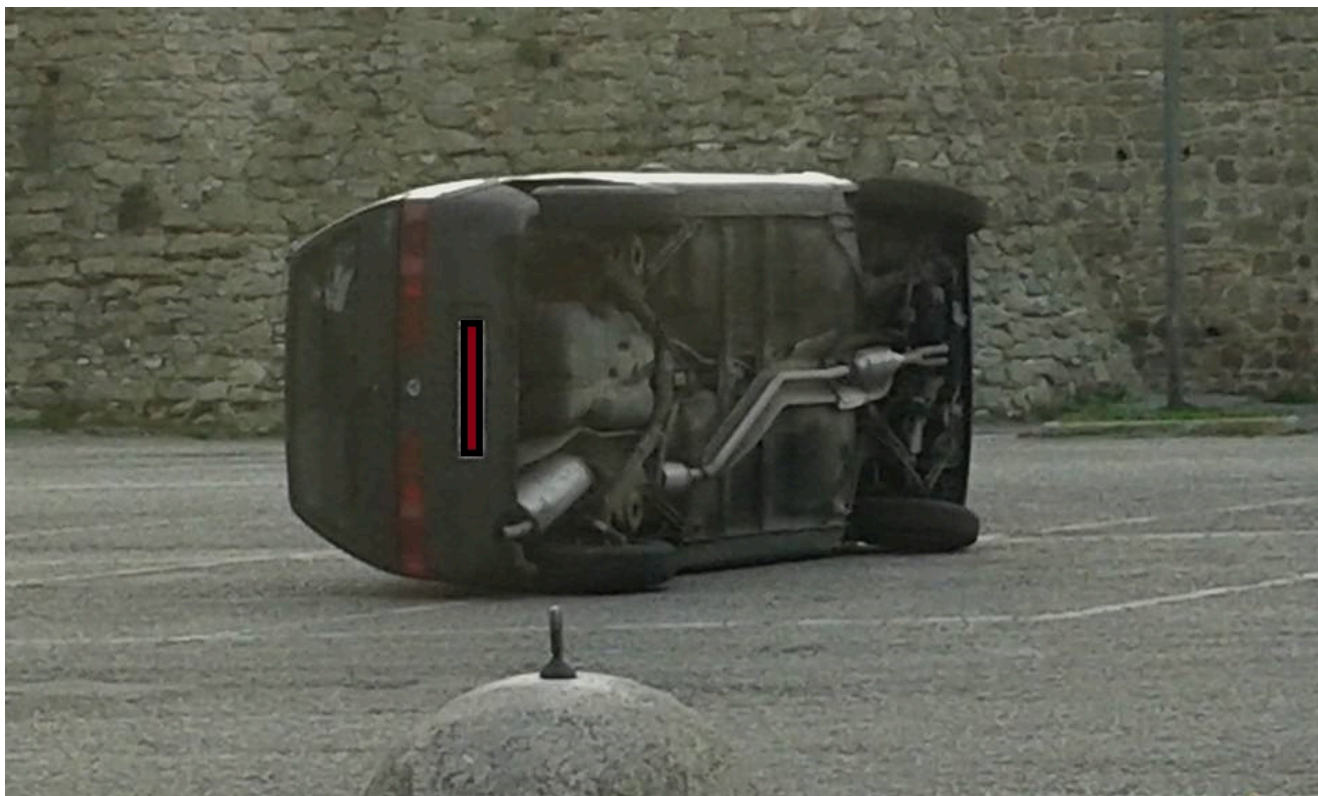

Monselice, nuova auto ribaltata in Campo della Fiera (FOTO)

(L'auto ribaltata stanotte in Campo della Fiera. Foto di Giuseppe Rangon)

Un nuovo atto di **vandalismo** è andato in scena nella notte tra martedì e mercoledì a **Monselice**, in **Campo della Fiera**. Una **Lancia Y10** è stata trovata **ribaltata** stamattina nel parcheggio del centro cittadino. E' il **secondo caso in una settimana**: venerdì scorso un'altra persona aveva lasciato la sua **Toyota** nei pressi della **stazione dei treni**, per poi ritrovarla appoggiata su un fianco la mattina seguente. A questo è probabile che dietro le due azioni ci sia un **gruppo di vandali** con la passione per i ribaltamenti di auto. I **carabinieri** stanno indagando sulla vicenda, mentre gli **abitanti** della città della Rocca chiedono a gran voce l'installazione di **telecamere di sorveglianza** in alcuni punti strategici del centro.

(L'auto ribaltata stanotte in Campo della Fiera a Monselice)

(L'auto ribaltata stanotte in Campo della Fiera a Monselice)

(La Toyota ribaltata venerdì scorso, vicino alla stazione ferroviaria. Foto di Alice Gemo)

(La Toyota ribaltata venerdì scorso, vicino alla stazione ferroviaria. Foto di Alice Gemo)